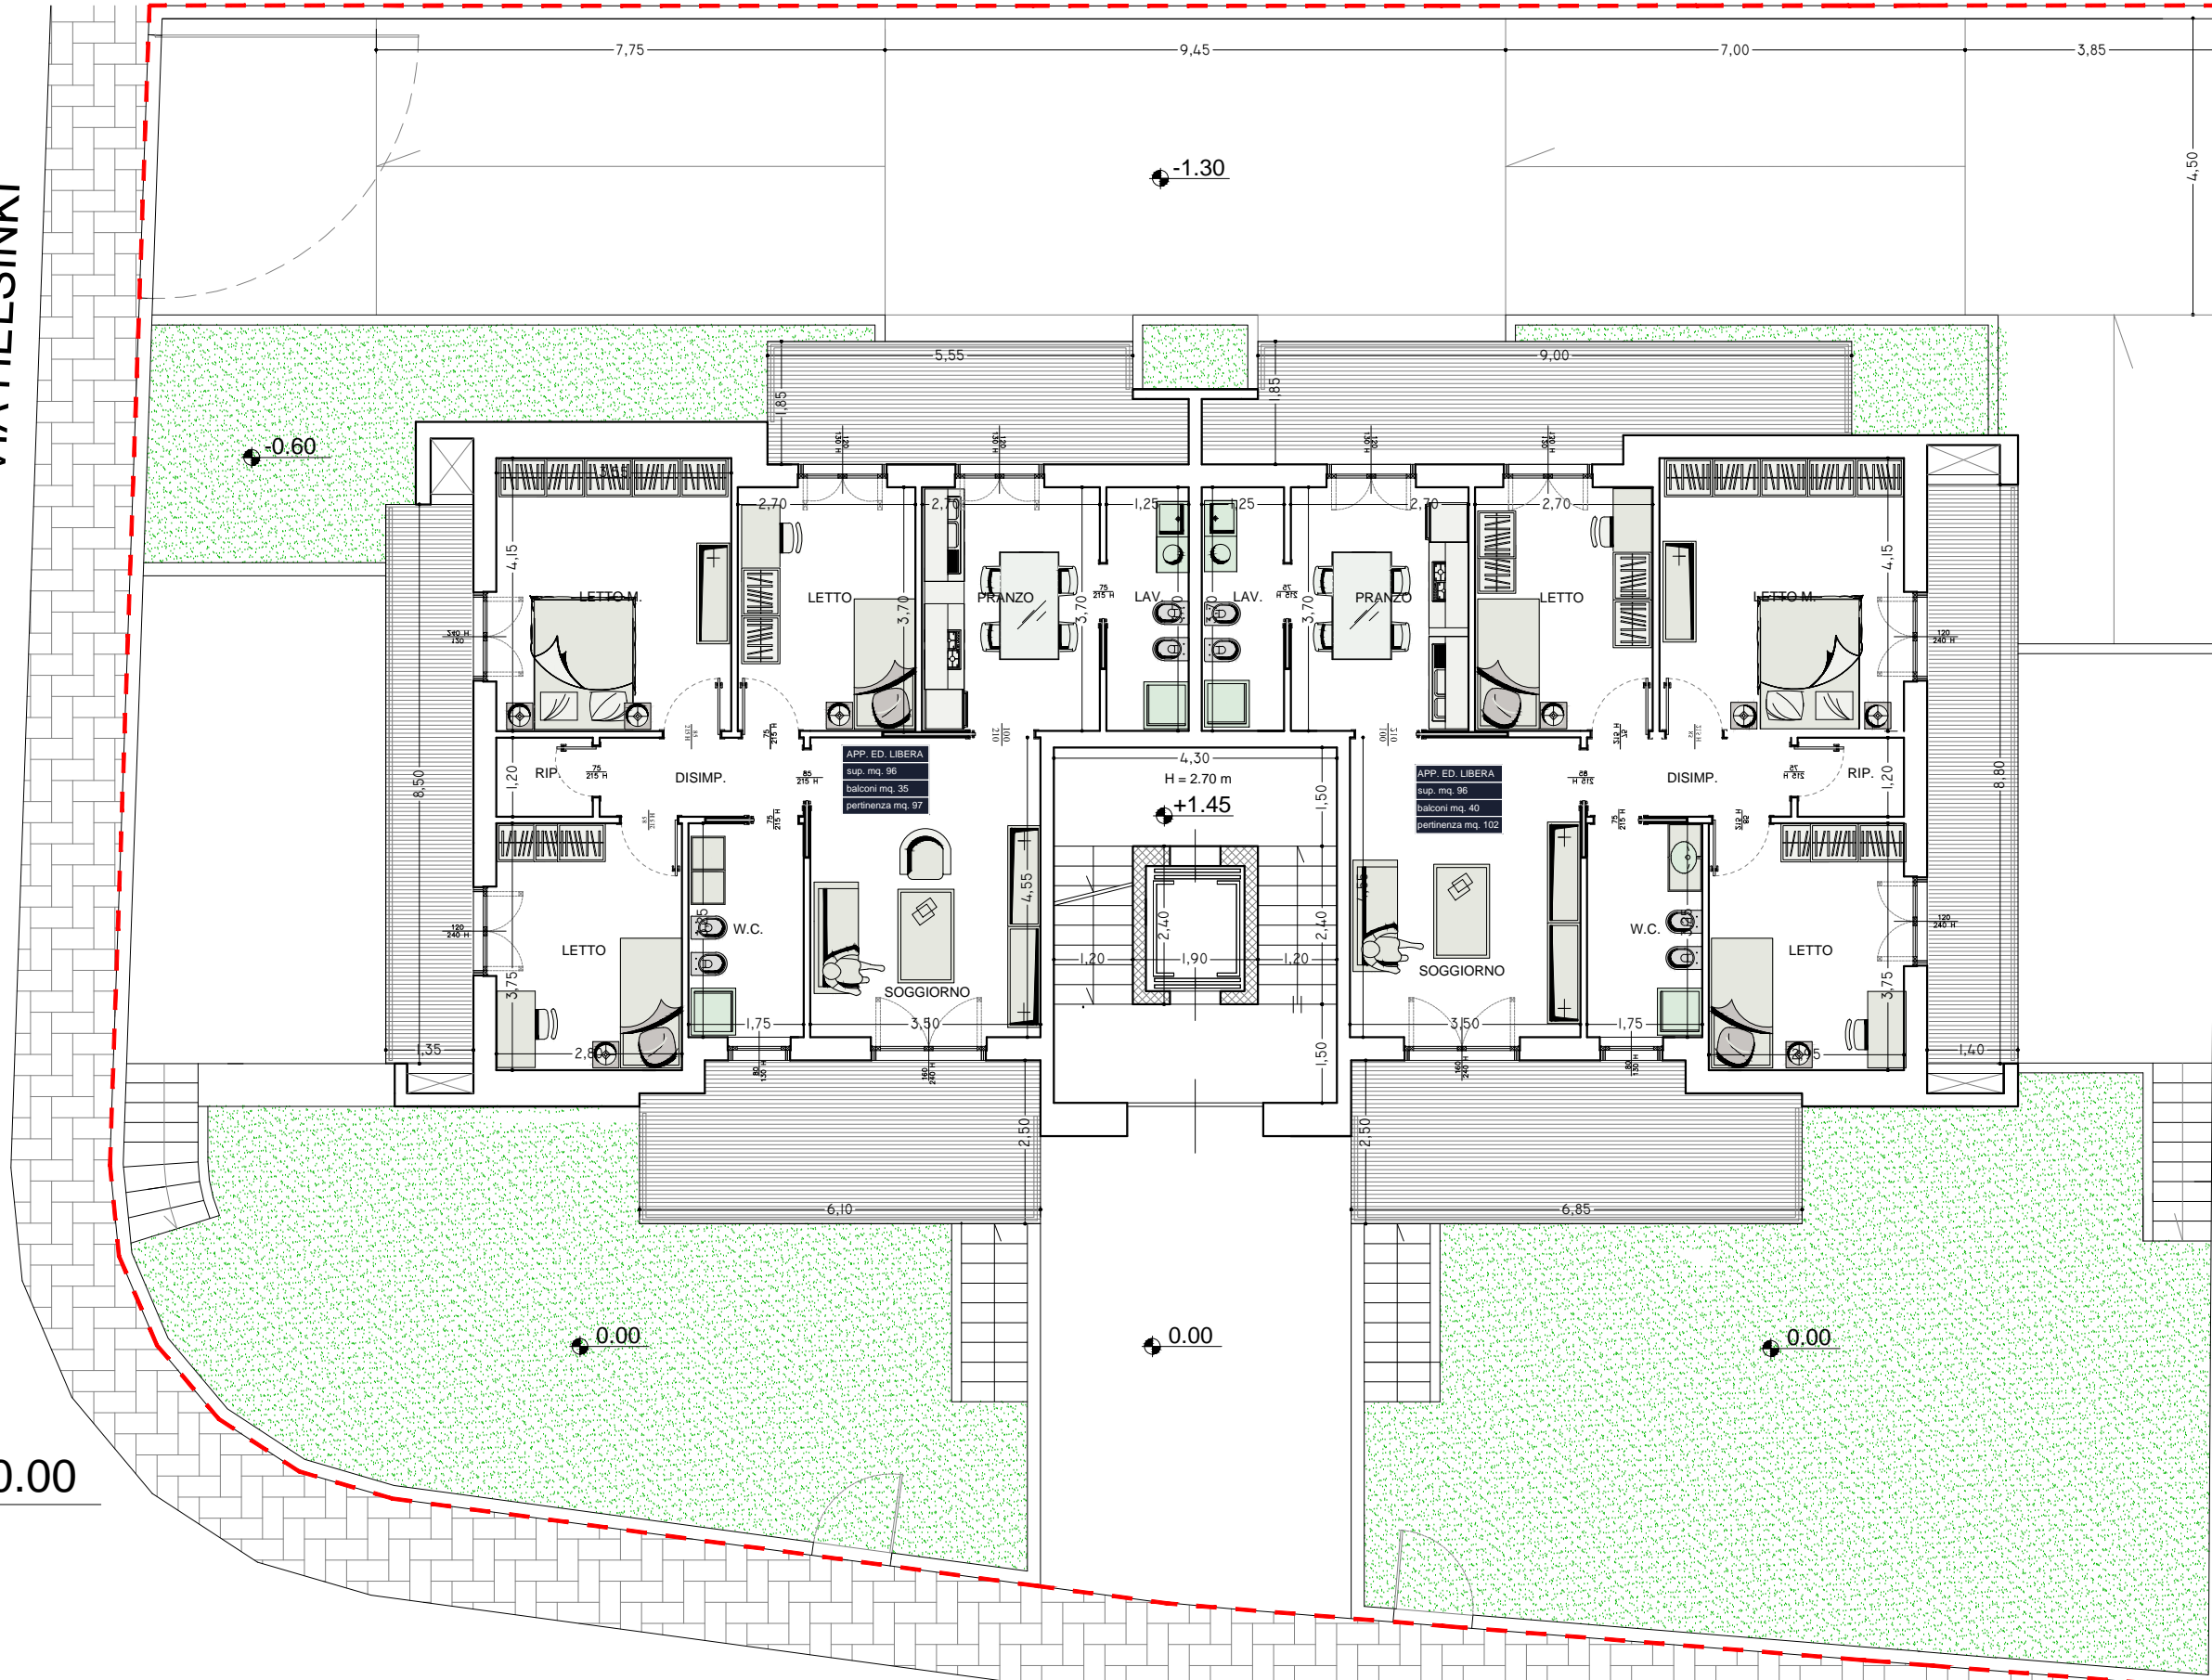

- 0.60

- 1.34

LIMITE LOTTO

VIA HELSINKI

STRDA DIP DIL

VIALE FORNACI

+0.00

0 1MT 5MT

PIANTA PIANO RIALZATO

-0.37