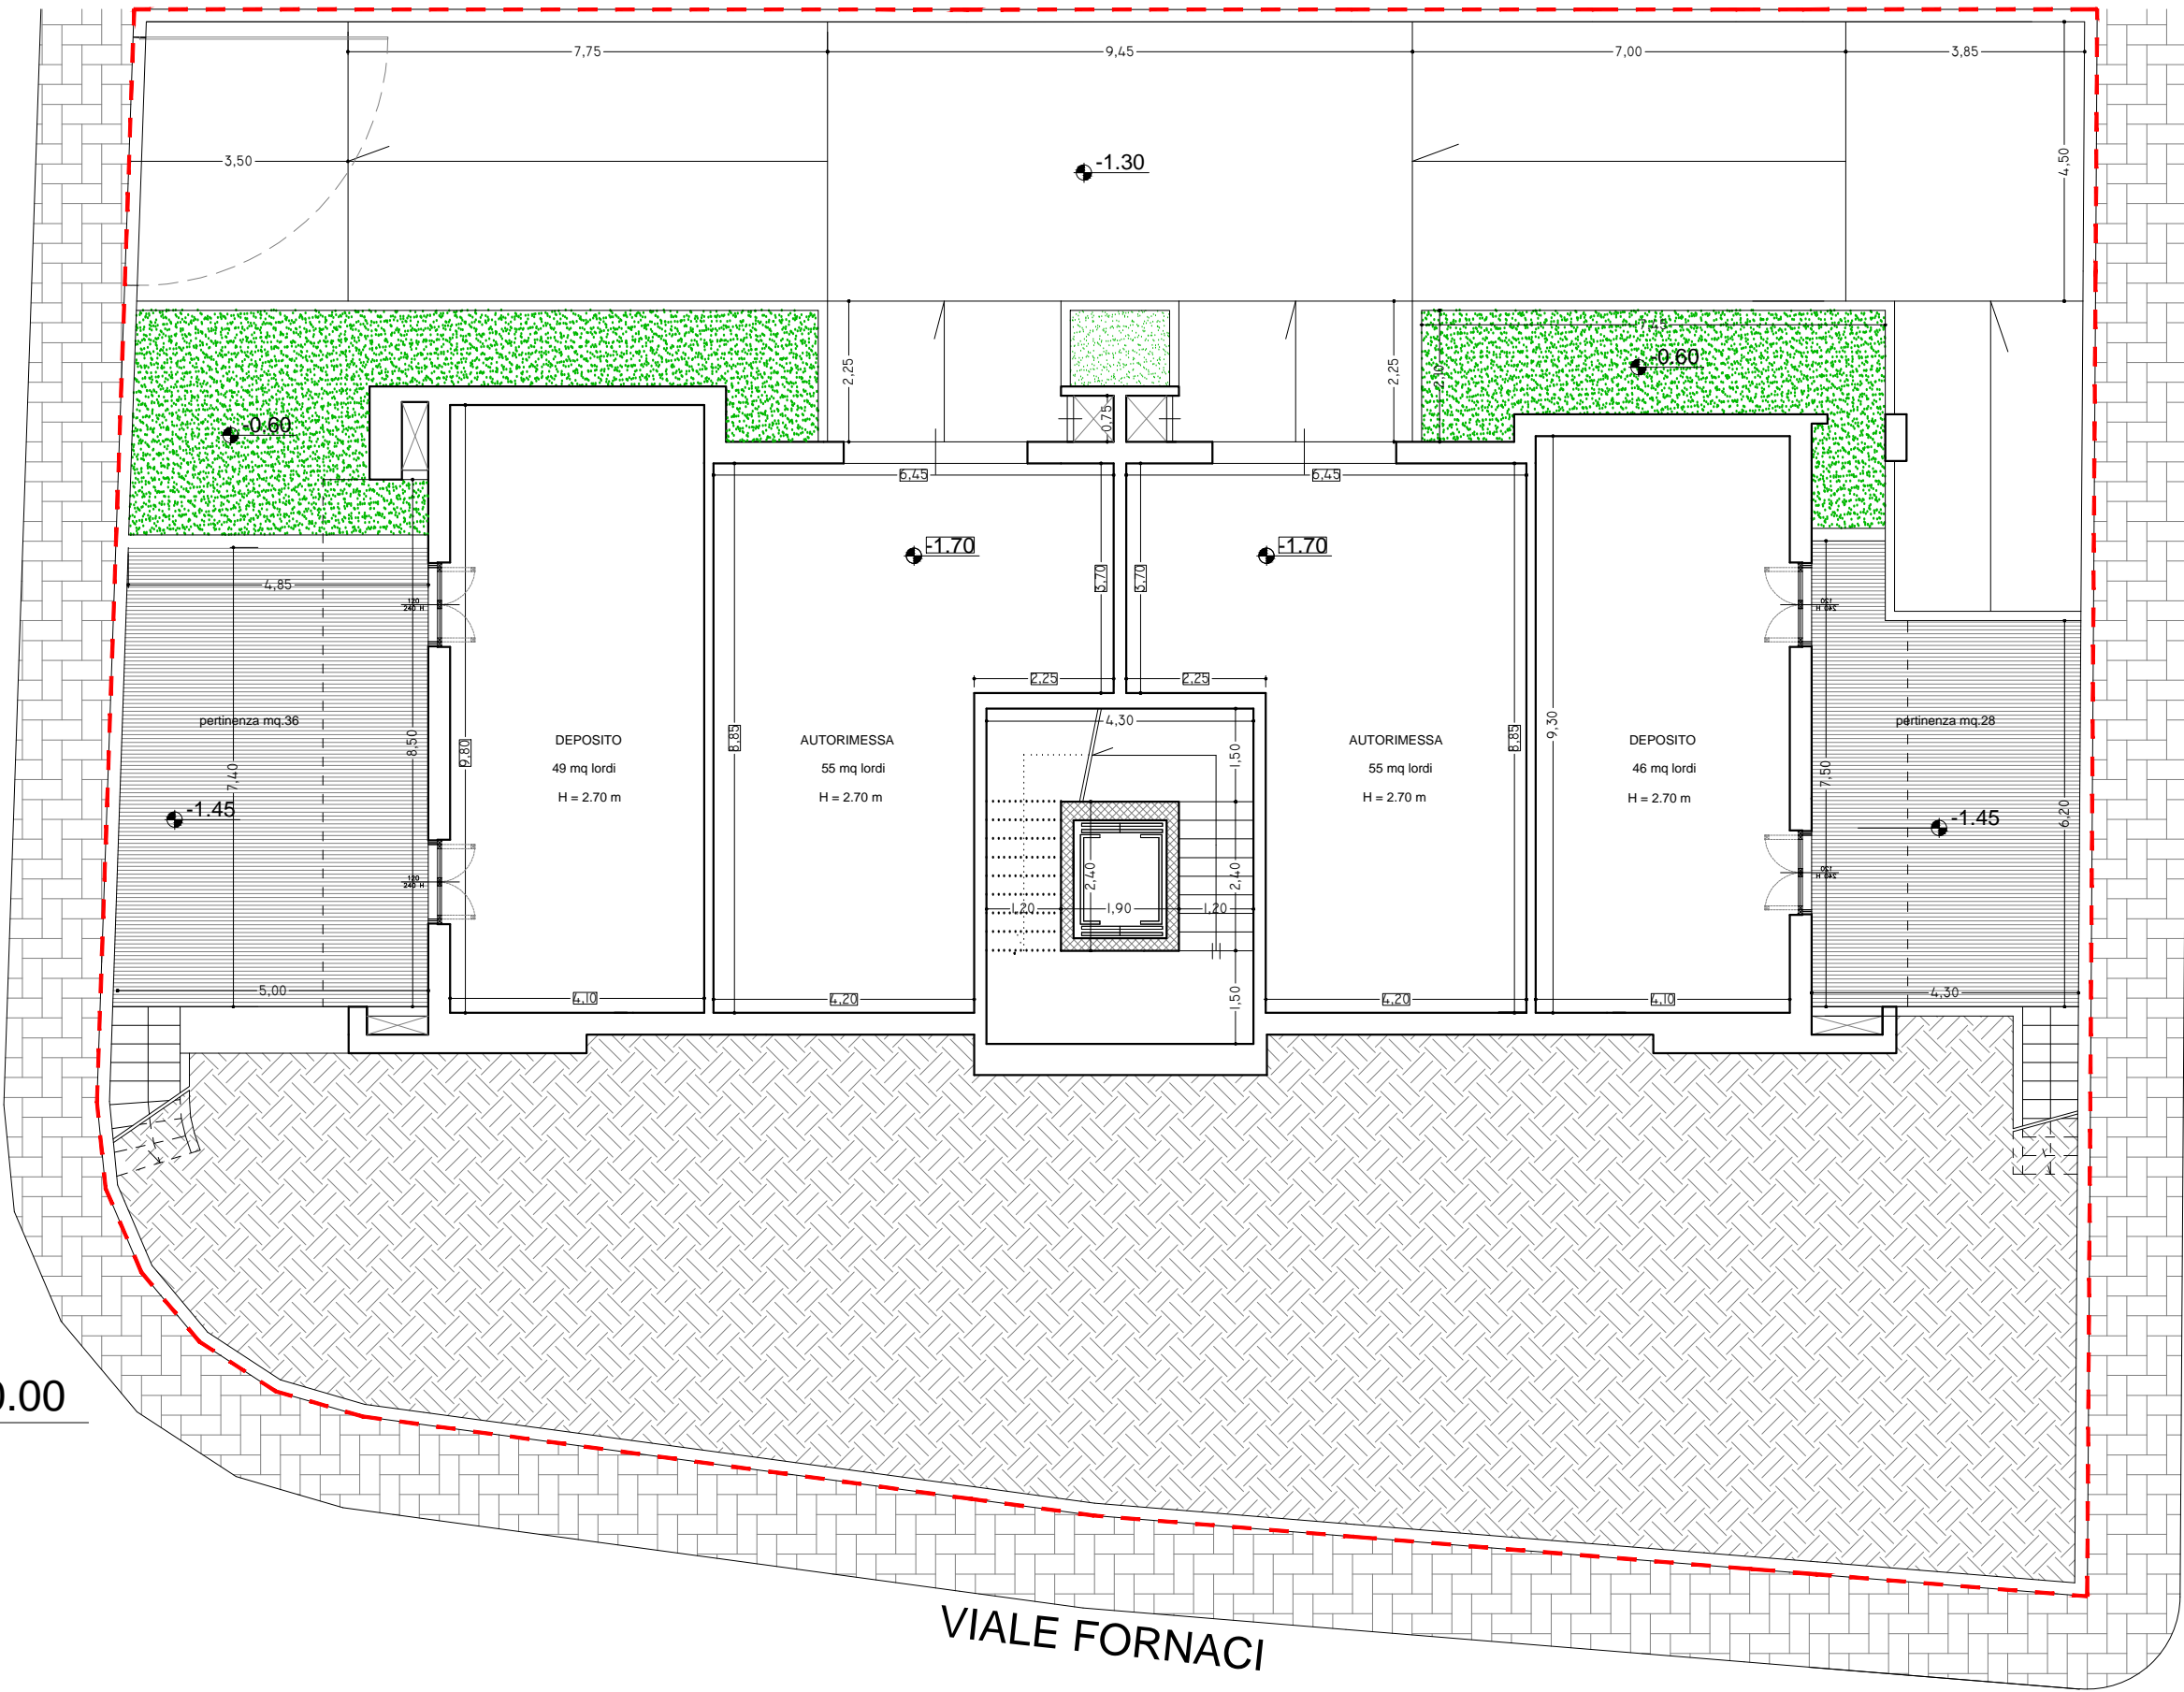

- 0.60

- 1.34

LIMITE LOTTO

VIA HELSINKI

STRDA DI P DIL

+0.00

VIALE FORNACI

-0.37

PIANTA PIANO SEMINTERRATO